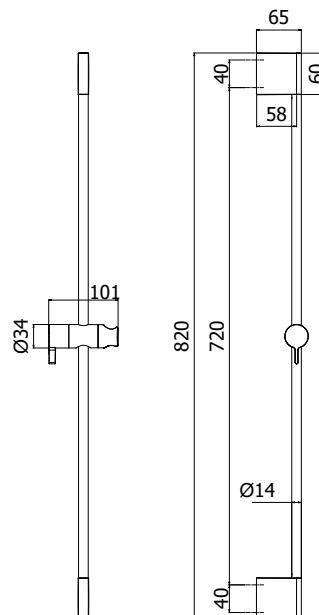

COLLEZIONE

saliscendi - sliding rails

IMMAGINE PRODOTTO

DISEGNO TECNICO

DESCRIZIONE

Rampa saliscendi LUNA TOP completa di:

- asta in metallo L.820 mm
- supporti fissi in ABS
- supporto doccia scorrevole in ABS

ART.

ZSAL 213

con interasse 720-800 mm

ZSAL 027

Scorrevole in ABS

FINITURE

ZSAL

CR - cromo